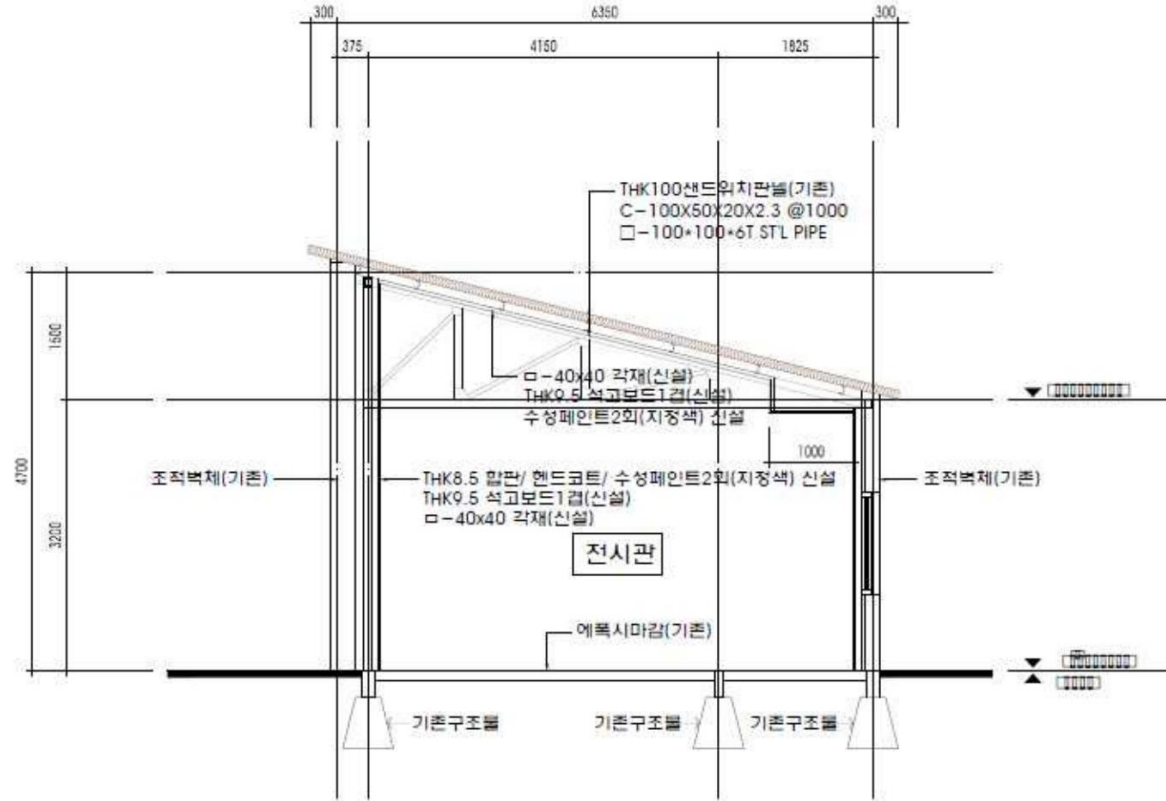

■ 사업 공간 소개 : 우리미술관 전시관(내부 전경)

■ 사업 공간 소개 : 우리미술관 전시관(내부 천장)

공간 도면(전시관) 종단면도

※이동식 가벽 총 2개 보유 및 활용 가능
(가로)1,200cmx(세로)2,000cmx(깊이)42.5cm

(변경후)
1 종 단 면 도
축척: 1/60

공간 도면(전시관) 실내 평면도

※이동식 가벽 총 2개 보유 및 활용 가능
(가로)1,200cmx(세로)2,000cmx(깊이)42.5cm

(변경후)
1 실내 1층평면도
축척: 1/60

■ 우리미술관 전시 설치 전경(2020 ~ 2022)

아이야, 나는 너를 사랑한다.展 (2020.07.30. ~ 2020.08.18.)

■ 우리미술관 전시 설치 전경(2020 ~ 2022)

만석, ()꽃피다.展 (2020.11.25. ~ 2020.12.22.)

■ 우리미술관 전시 설치 전경(2020 ~ 2022)

다시 봄2展 (2021.04.03. ~ 2021.05.16.)