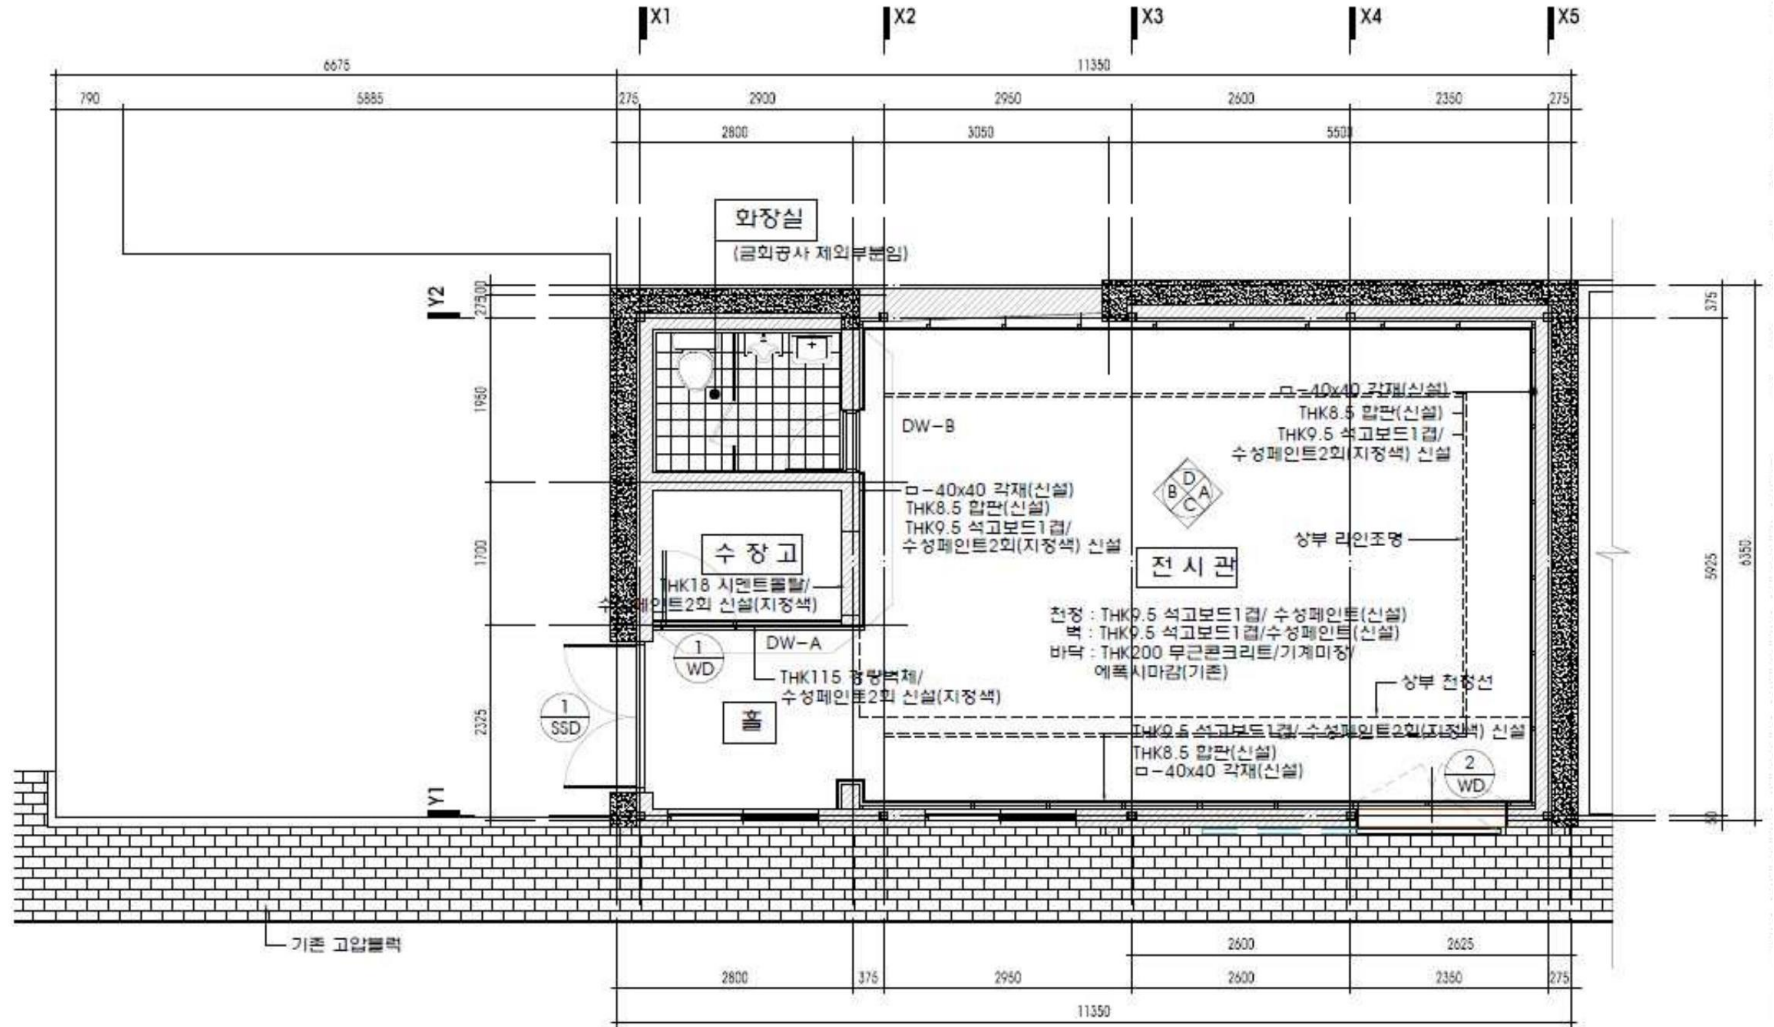

■ 사업 공간 소개 : 우리미술관 교육관

전시연계 교육 프로그램 운영 시, 이용 가능한 교육 공간입니다.

※공간 이용 일정은 담당자와 협의하여 조율

우리미술관 교육관

- 주소 : 인천광역시 동구 화도진로 186번길 10, 2층
- 교육관 : 129.57m² (39.1평)
- 구비물품 : 냉난방기, 책상, 의자, 사무기기, 빔프로젝터

■ 사업 공간 소개 : 우리미술관 전시관(내부 전경)

■ 사업 공간 소개 : 우리미술관 전시관(내부 전경)

■ 사업 공간 소개 : 우리미술관 전시관(내부 천장)

공간 도면(전시관) 종단면도

※이동식 가벽 총 2개 보유 및 활용 가능
(가로)1,200cmx(세로)2,000cmx(깊이)42.5cm

(변경후)
1 종 단 면 도
축척: 1/60

공간 도면(전시관) 실내 평면도

※이동식 가벽 총 2개 보유 및 활용 가능
(가로)1,200cmx(세로)2,000cmx(깊이)42.5cm

(변경후)
1 실내 1층평면도
축척: 1/60

■ 우리미술관 전시 설치 전경(2020 ~ 2022)

아이야, 나는 너를 사랑한다.展 (2020.07.30. ~ 2020.08.18.)

■ 우리미술관 전시 설치 전경(2020 ~ 2022)

만석, ()꽃피다.展 (2020.11.25. ~ 2020.12.22.)

■ 우리미술관 전시 설치 전경(2020 ~ 2022)

다시 봄2展 (2021.04.03. ~ 2021.05.16.)